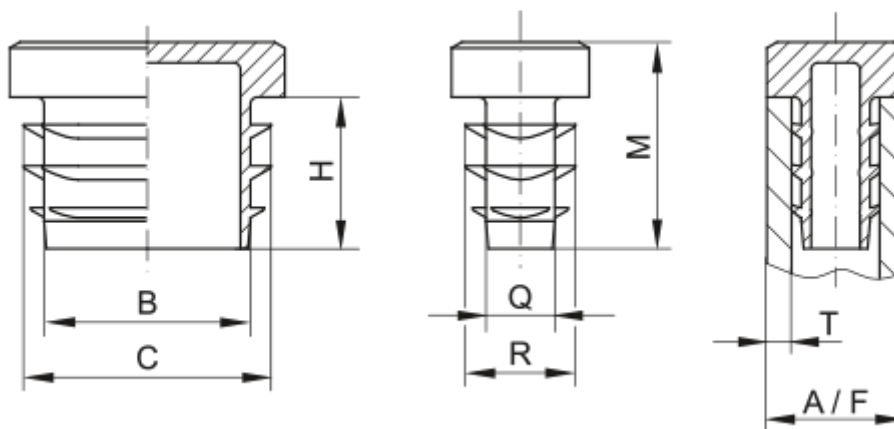

Varenummer: 59GPN270R120603

Beskrivelse: KLEE Endeprop for 4-kant rør GPN 270 - 120x60 (Væg tykkelse 3)

Mål

A = 120x60

B = 111

C = 116

H = 17

M = 22

Q = 51

R = 56

T = 3